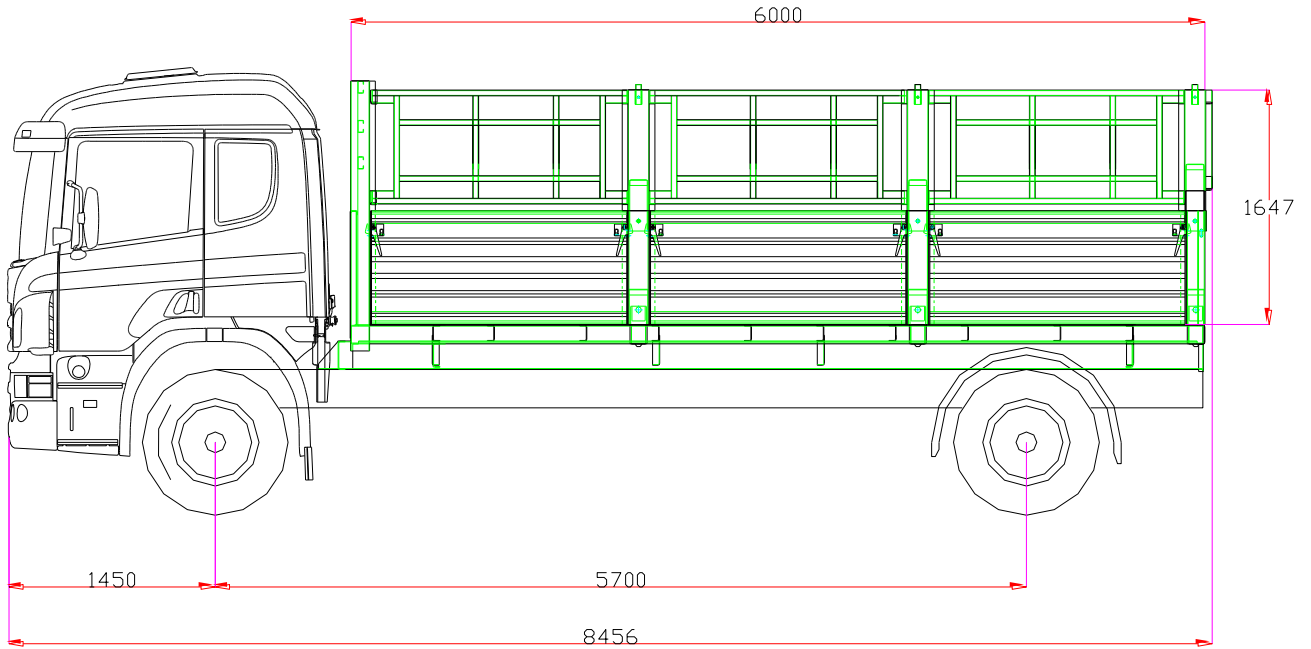

R PLATEAU RIDELLE RIHAUSSE

Longueur utile du plateau	6000 mm
Longueur hors tout	8456 mm
Largeur utile du plateau	2400 mm
Largeur hors tout	2500 mm

DIVERS :

- 01 caisse d'outillage
- 06 Rouleaux de brelage
- 06 Queue de Cochons
- Garde cycliste sur les côtés
- 06 Ridelles latérales hauteur 800mm.
- 01Ridelle arrière hauteur 800mm.
- 06Réhausse latérales hauteur 800mm.
- 01Réhausse arrière hauteur 800mm